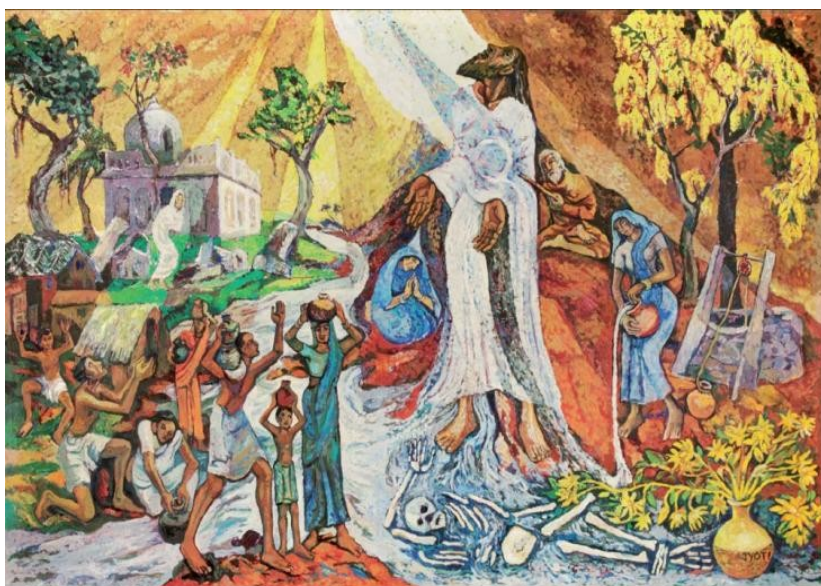

Misereor Hungertücher, Wandbehänge, jetzt in der Religionspädagogischen Medienstelle ausleihbar

(Stand Januar 2016)

Eupener Str. 132 52066 Aachen

Tel. 0241/60004-31/32

www.medienstelle-ki-aachen.de

www.online-katalog-ki.kibac.de

Titel	Land	Künstler	Jahr	Größe	Signatur
Christus im Lebensbaum - Hoffnung für alle	Indien	Sahi, Jyoti	1976	360 x 280	MP 8.2.4
Christus im Lebensbaum - Hoffnung für alle	Indien	Sahi, Jyoti	1976	80 x 60	MP 8.1.1
Worauf es ankommt, wenn er kommt – Barmherzigkeit und Gerechtigkeit	Schweiz		1980	70 x 70	MP 8.1.3
Lebendiges Wasser - Licht der Welt	Indien	Sahi, Jyoti	1984	70 x 120	MP 8.1.5
Als Christen auf dem Weg	Peru		1986	70 x 120	MP 8.1.6
Vater unser im Himmel	Kamerun	Tchebetchou, René	1988	270 x 200	MP 8.2.1
Vater unser im Himmel	Kamerun	Tchebetchou, René	1988	120 x 150	MP 8.1.20
Biblische Frauengestalten - Wegweiser zum Reich Gottes	Indien	D'Souza-Krone, Lucy	1990	360 x 170	MP 8.2.2
Biblische Frauengestalten - Wegweiser zum Reich Gottes	Indien	D'Souza-Krone, Lucy	1990	70 x 100	MP 8.1.8
Ein neuer Himmel und eine neue Erde	Lateinamerika	Pérez Esquivel, Adolfo	1992	70 x 120	MP 8.1.9
Gott begegnen im Fremden	Südafrika	Mbatha, Azaria	1994	360 x 280	MP 8.2.3
Was Ihr dem geringsten tut ...	Togo	Nwachukwu, Tony	2011	80 x 120	MP 8.1.21
Wie viele Brote habt ihr?	Bolivien	Stih, Ejti	2013	118 x 86	MP 8.1.19
Gott und Gold – wieviel ist genug?	China	Zi, Dao	2015	105 x 70	MP 8.1.22